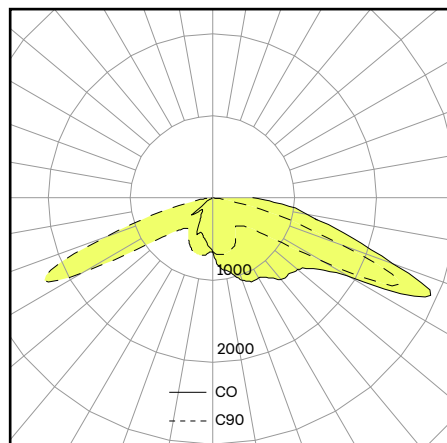

*Items must be ordered separately

0.5 Photometric Data (42W, 5000K)*

CANDLE POWER

ANGLE	C0	C40	C90
10	955	907	713
20	1,174	1,121	689
30	1,198	1,141	597
40	1,267	942	482
50	1,308	918	559
60	1,679	1,065	1,354
70	2,413	2,592	1,254
80	1,259	764	211
90	513	166	2

CANDELA PLOT

ZONAL LUMEN SUMMARY

ZONE	LUMENS	% FIXTURE	LAMP
0-30	636	13.6	13.6
0-40	1,058	22.6	22.6
0-60	2,183	46.6	46.6
0-90	4,686	100.0	100.0
0-180	4,686	100.0	100.0

COEFFICIENT OF UTILIZATION (PFC - 20%)

RCR	RC	80%			70%			50%			30%			10%			0%
		50%	30%	10%	50%	30%	10%	50%	30%	10%	50%	30%	10%	50%	30%	10%	0%
0	119	119	119	119	116	116	116	111	111	111	106	106	106	50	30	10	100
1	96	89	83	83	93	87	82	89	84	79	85	81	77	81	78	74	72
2	78	69	61	61	76	67	60	72	65	58	69	62	57	65	60	55	53
3	66	55	46	46	64	54	45	60	52	44	57	50	43	55	48	43	40
4	56	45	36	36	55	44	36	52	43	35	49	41	35	47	40	34	31
5	49	38	30	30	48	37	29	45	36	29	43	35	29	41	34	28	26
6	43	33	25	25	42	32	25	40	31	24	38	30	24	37	29	24	21
7	39	29	21	21	38	28	21	36	27	21	35	27	21	33	26	21	18
8	35	25	19	19	34	25	19	33	24	18	32	24	18	30	23	18	16
9	32	23	17	17	32	23	16	30	22	16	29	22	16	28	21	16	14
10	30	21	15	15	29	20	15	28	20	15	27	20	15	26	19	14	12